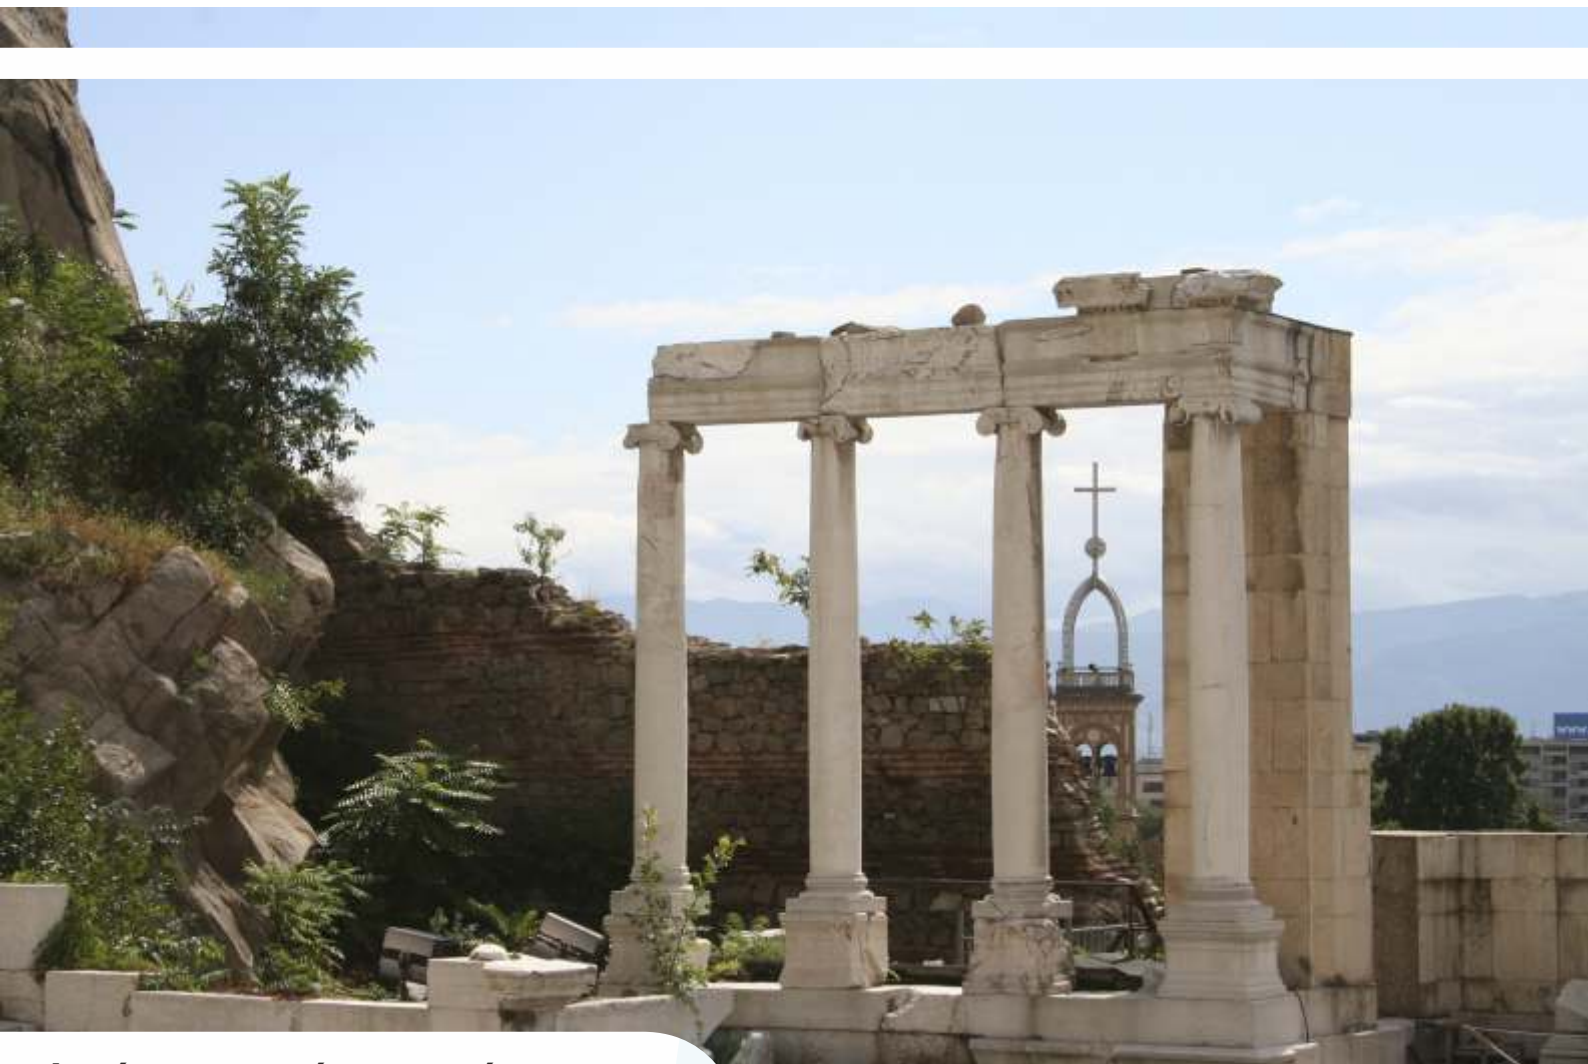

ΑΣΦΑΛΕΙΑ ΓΙΑ ΑΡΧΑΙΟΛΟΓΙΚΟΥΣ ΧΩΡΟΥΣ

Αυτόνομο - ασύρματο σύστημα ασφαλείας με κάμερα.

- Τα πολύτιμα στοιχεία ενός Αρχαιολογικού χώρου αποτελούν συχνά στόχο κλοπών και βανδαλισμών.
- Η αρχαιοκαπηλία πλήττει την ιστορική συνέχεια.
- Η προστασία τους μέχρι σήμερα ήταν δύσκολη και δαπανηρή.
- Η Nevelus παρουσιάζει την πιο αξιόπιστη λύση χωρίς καλώδια.
- Στην εφαρμογή του συστήματος καμία αισθητική παρέμβαση του χώρου δεν υπάρχει.
- Κάθε συμβάν συναγερμού επιβεβαιώνεται με **κάμερα** έτσι ώστε να μην υπάρχει άσκοπη μετακίνηση των διωκτικών αρχών.
- Το σύστημα συντελεί στην σύλληψη των δραστών προσφέροντας τα καταγεγραμμένα στιγμιότυπα από τα συμβάντα της παραβίασης.