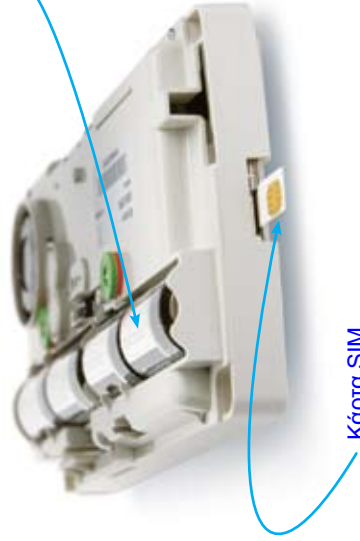

Κάρτα SIM

ΑΣΥΡΜΑΤΑΤΑ ΜΑΖΙ! βίντεο και συναγερμός

Το σύστημα μπορεί να υποστηρίξει έως 20 ανιχνευτές. Ο κεντρικός πίνακας με το ενσωματωμένο GPRS μόντεμ στέλνει σήμα συναγερμού μαζί με βίντεο διαμέσω internet προσφέροντας όλες τις πληροφορίες που αφορούν το περιστατικό παραβίασης.