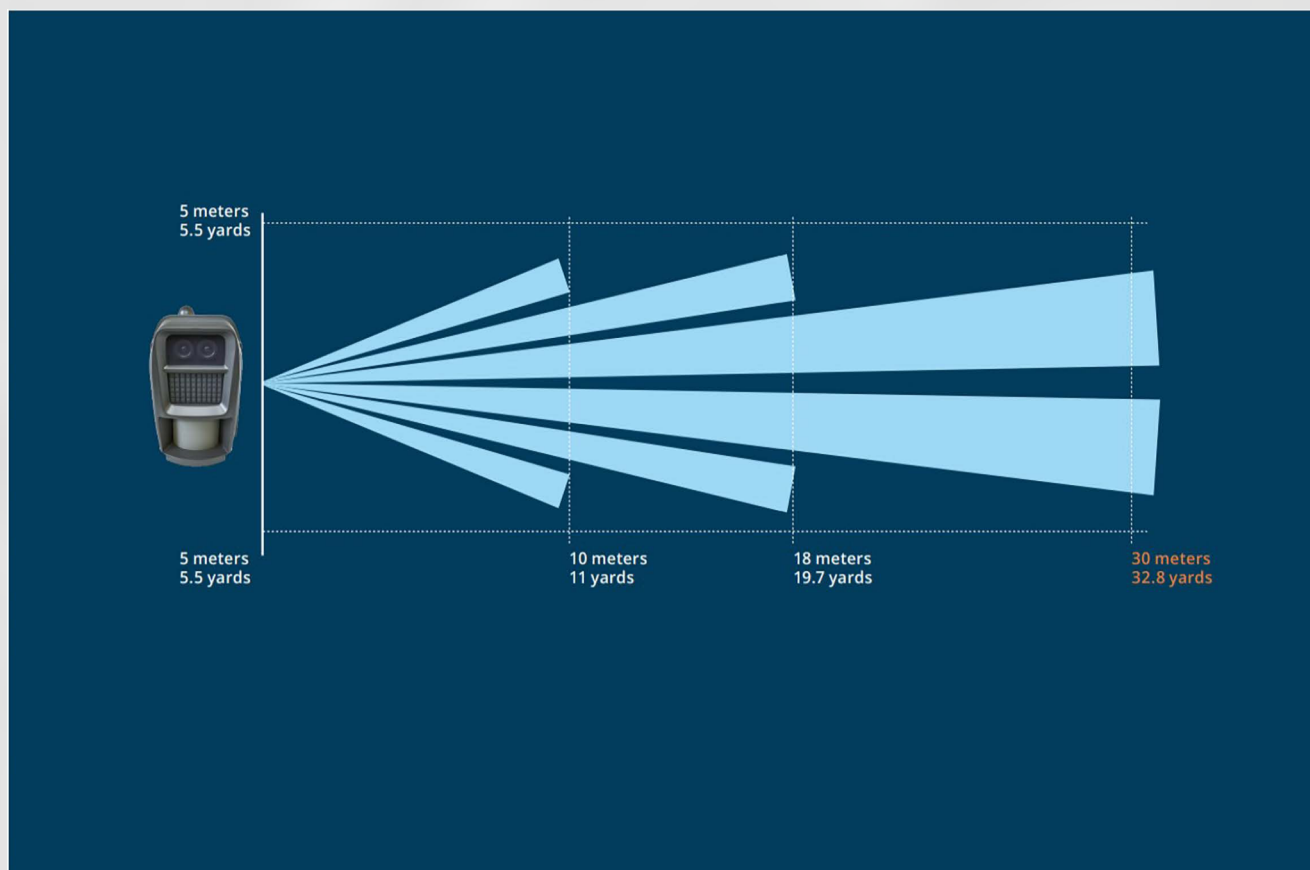

Nevelus Blast

Προηγμένη ανίχνευση

Ο εντοπισμός κίνησης γίνεται μέσω παθητικού υπέρυθρου (PIR) αισθητήρα με ψηφιακή ανάλυση σήματος με μεγάλη ευαισθησία.

Εάν ανιχνευτεί κίνηση ενεργοποιείται η κάμερα.

Το οπτικό σήμα αναλύεται μέσω τεχνητής νοημοσύνης και στην περίπτωση όπου υπάρχει παρουσία ατόμου ή οχήματος ενημερώνονται οι διαχειριστές.

Οι λειτουργίες αυτές είναι πλήρως παραμετροποιήσιμες.

- ⦿ Απόσταση ανίχνευσης έως 35m
- ⦿ Πιθανότητα ανίχνευσης 95% (POD - probability of detection)
- ⦿ Αναγνώριση κινδύνου με χρήση τεχνητής νοημοσύνης.
- ⦿ Χαμηλό ποσοστό ανεπιθύμητων συναγερμών μέσω μηχανικής μάθησης.
- ⦿ Ψηφιακή επεξεργασία σήματος - DSP.